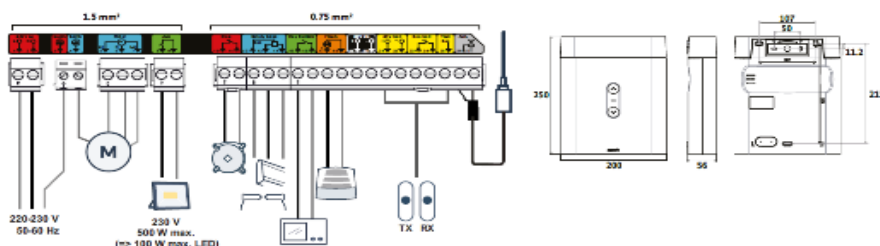

VLASTNOSTI A OBLAST POUŽITÍ

Řídicí jednotka pro rolovací vrata

Ucelený systém pro rychlou a dokonalou montáž rolovacích vrat

VÝHODY PRO KONCOVÉ UŽIVATELE

Uživatelsky příjemný provoz

- obsahuje tlačítka pro ovládání
- integrované pomocné osvětlení
- vestavěná akustická signalizace: detekuje pokus o vloupání a aktivuje integrovanou sirénu (100 dB).
- režim dovolená: zvyšuje zabezpečení garážových vrat deaktivací dálkových ovladačů.
- detekce přetížení motoru: zabráňuje otevření dveří při zjištění nadměrného zatížení.
- široká škála volitelného příslušenství

Technologie io-homecontrol®

- kompatibilní se všemi zařízeními řady Somfy io
- zpětné hlášení na všech obousměrných dálkových ovladačích io

TECHNICKÉ ÚDAJE

Napájecí napětí:	230 V - 50 Hz
Třída ochrany:	I
Max. příkon řízeného pohonu:	1250 W
Vestavěné osvětlení:	Ano
Bezpečnostní vstupy:	infrázvora
	pádová brzda
	optická nebo odporová nárazová lišta
Rádiová frekvence:	868 - 870 MHz
Max. počet ovladačů 1W (Keygo io)	30 + 4 pro světlo
Max. počet ovladačů 2W (TaHoma, CNX)	neomezeně
Stupeň krytí:	IP20
Provozní teplota:	-20° až + 60° C
Výstup pro maják:	pouze LED maják 24V / max. 4W

VÝHODY PRO PROFESIONÁLY

Jednoduché a okamžité uvedení do provozu

- bezdrátová nárazová lišta nevyžaduje žádnou kabeláž mezi řídicí jednotkou a nárazovou lištou
- okamžitě provozuschopný, dálkové ovladače spárovány s řídicí jednotkou již z výroby

Univerzální řešení pro jakékoliv požadavky

- kompatibilní se všemi nárazovými lištami - bezdrátovými i kabelově připojenými, optickými i odporovými
- kompatibilní pouze s pohony Somfy s mechanickými koncovými polohami
- široká nabídka bezp. i doplňkového příslušenství

SOUVISEJÍCÍ PRODUKTY

- Somfy pohony LT50 / LT60
- nárazová optická nebo odporová lišta
- řídicí jednotky TaHoma switch
- výstražný maják s integ. anténou Master Pro 24V
- dálkový ovladač Keygo io
- bezpečnostní infrázvory
- pádová brzda
- bezdrátová klávesnice io (kovová)
- Digitální Somfy nástroje (Tahoma PRO / Ser-e-Go)

Kompletní sady pohonu a příslušenství

Obj. číslo	Popis	Rollixo io	Keygo io	Magnet bag XSE	Optické čidlo Rollixo pro Ø 11 mm, délka 3,5m	Maják s anténou	XSE TRANSMITTER
1871485	ROLLIXO PREMIUM io EU	1x	2x	1x	*	*	*

Popis výrobku	Reference	CZK bez DPH	Balení	Záruka (měsíce)	Určení
ROLLIXO PREMIUM io EU	1871485	5 538,75	1	60	PRO

* je nutno přio objednat optické čidla

Návody ke stažení ZDE

ukončené položky v roce 2026

1841163	Rollixo RTS
1841165	ROLLIXO io

dostupné náhrady v roce 2026

1871485	ROLLIXO PREMIUM io EU

ŽALUZIE

ROLETY

MARKÝZY & SCREENY

INTERIÉR

VRATA A BRÁNY

OVLAĐAČE

PŘÍSLUŠENSTVÍ

OBJEKTOVÉ ŘÍZENÍ